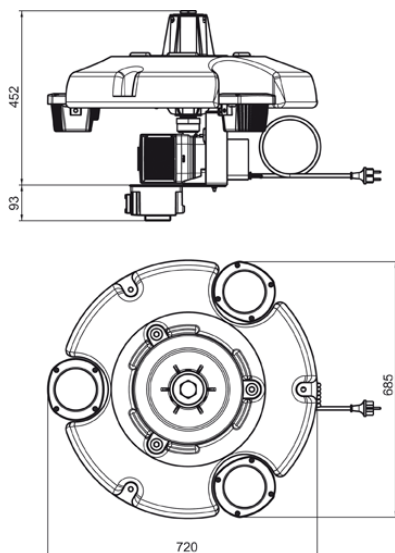

**Halogen-
Beleuchtungs-
set PondJet**