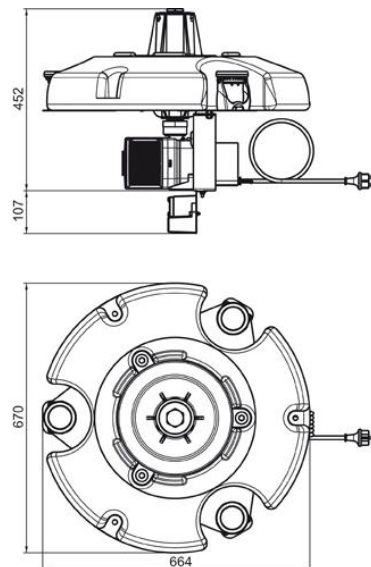

OASE GmbH
Tecklenburger Straße 161
D - 48477 Hörstel
Phone: +49(0)54 54 – 800
Fax: +49(0)54 54 – 80 322
info@oase-livingwater.com
www.oase-livingwater.com

PondJet Eco

57704

Frisch- wasser	Pool- wasser	See- wasser	220- 240 V	400 V	110- 120 V	50 Hz	60 Hz	12 V AC	24 V DC	DMX	DMX/ RDM	Plug & Spray

Produkteigenschaften auf einen Blick

- Anschlussfertiges Komplettaggregat bestehend aus Pumpe, Schwimmkörper und PondJet-Düse mit 1"-Gewinde
- Klar strukturierte Wasserbildhöhe und Durchmesser von jeweils 3 Metern
- Mindestwasserstand bei klarem Wasser 1 m, bei schlammigem Teichgrund 1,5 m
- Beleuchtungsset und weitere Düsenbilder als Zubehör lieferbar
- Materialien: Schwimmkörper - HDPE , Pumpen - Rynite/PET –Edelstahl 1.4301, ABS, Anschlusskabel H07RNF, Lichter: Rynite/ABS, Edelstahl 1.4301, Anschlusskabel H07RNF

Pumpenkennlinie