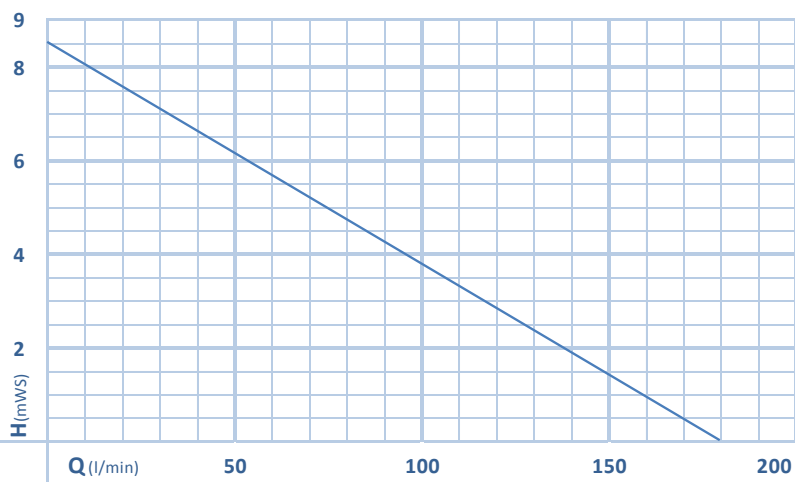

**LED-Schwimm-
fontänen-
beleuchtung weiß**

Pumpenkennlinie